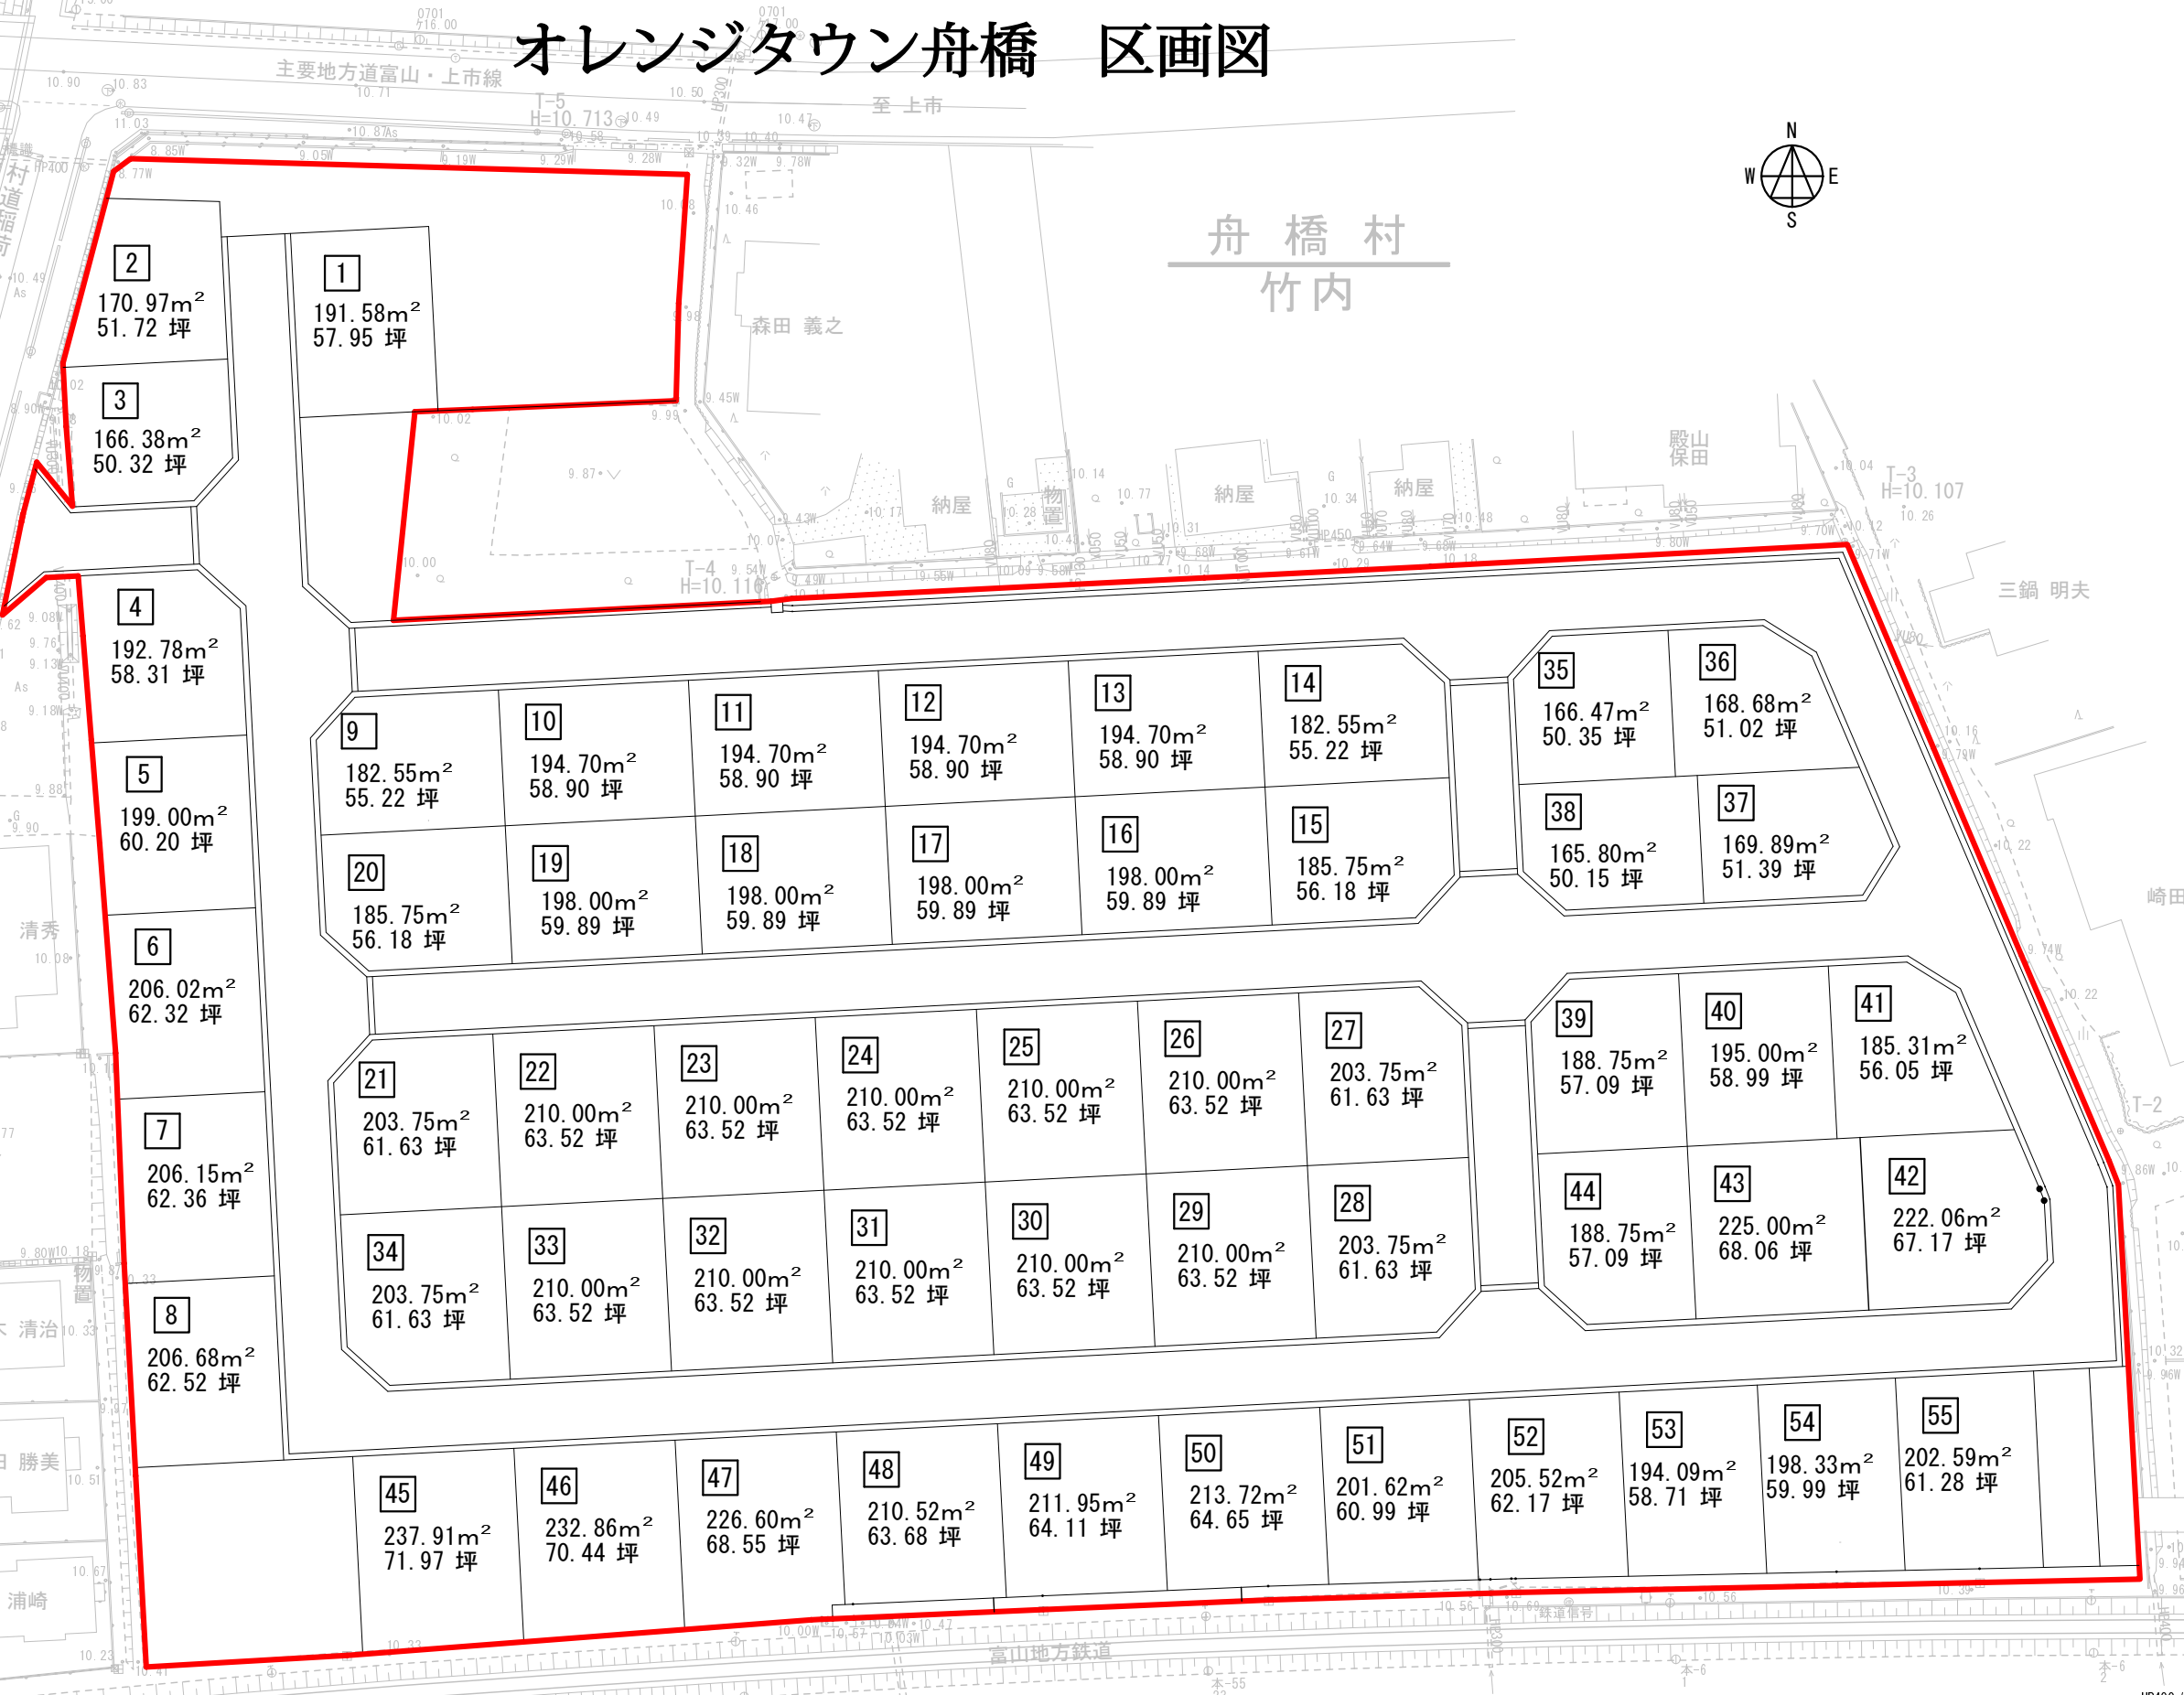

オレンジタウン舟橋 区画図

2
170.97m²
51.72 坪

1
191.58m²
57.95 坪

3
166.38m²
50.32 坪

4
192.78m²
58.31 坪

5
199.00m²
60.20 坪

6
206.02m²
62.32 坪

7
206.15m²
62.36 坪

8
206.68m²
62.52 坪

9
182.55m²
55.22 坪

10
194.70m²
58.90 坪

11
194.70m²
58.90 坪

12
194.70m²
58.90 坪

13
194.70m²
58.90 坪

14
182.55m²
55.22 坪

20
185.75m²
56.18 坪

19
198.00m²
59.89 坪

18
198.00m²
59.89 坪

17
198.00m²
59.89 坪

16
198.00m²
59.89 坪

15
185.75m²
56.18 坪

21
203.75m²
61.63 坪

22
210.00m²
63.52 坪

23
210.00m²
63.52 坪

24
210.00m²
63.52 坪

25
210.00m²
63.52 坪

26
210.00m²
63.52 坪

27
203.75m²
61.63 坪

34
203.75m²
61.63 坪

33
210.00m²
63.52 坪

32
210.00m²
63.52 坪

31
210.00m²
63.52 坪